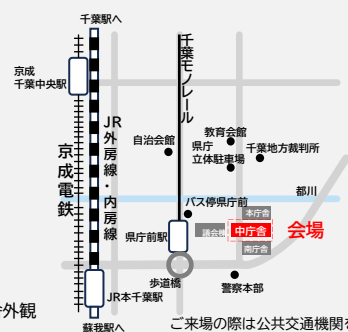

## 会場案内

千葉県庁 中庁舎10階大会議室  
【住所】千葉市中央区市場町1-1

### 交通アクセス

- JR外房線・内房線「本千葉駅」より徒歩8分
- 京成電鉄「千葉中央駅」より徒歩10分
- 千葉モノレール「県庁前駅」より徒歩3分
- バス停「県庁前」より徒歩3分

中庁舎外観

ご来場の際は公共交通機関をご利用ください。