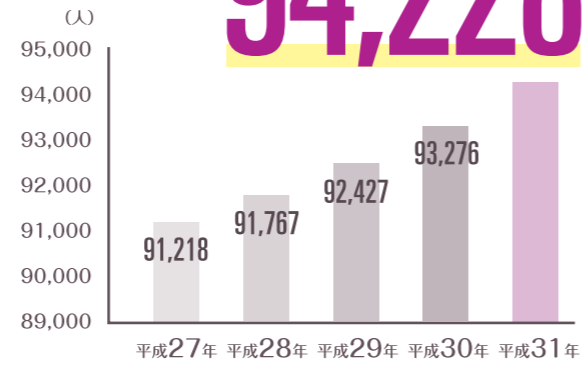

安心と快適が数字にあらわれる!

数字で見る四街道市

保育所(園)数

※平成31年4月時点

23園

合計特殊出生率

※平成29年時点

1.45

高水準

総人口数

※平成31年4月時点
※各年4月時点

94,228

男性: 47,139人 女性: 47,089人 うち外国人: 2,362人

待機児童数

※平成31年4月時点

0人