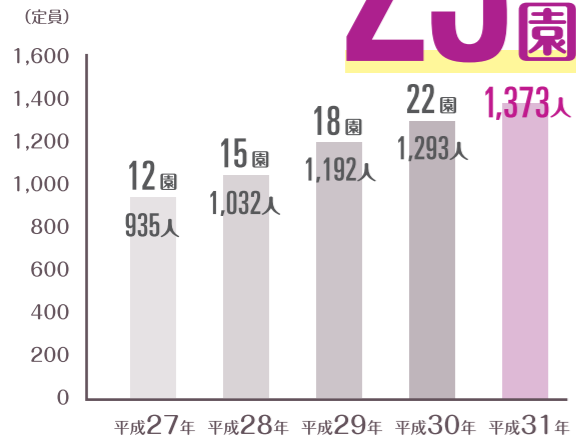

安心と快適が数字にあらわれる!

数字で見る四街道市

保育所(園)数

※平成31年4月時点

23園

合計特殊出生率

※平成29年時点

1.45

高水準

総人口数

※平成31年4月時点
※各年4月時点

94,228

男性: 47,139人 女性: 47,089人 うち外国人: 2,362人

待機児童数

※平成31年4月時点

0人