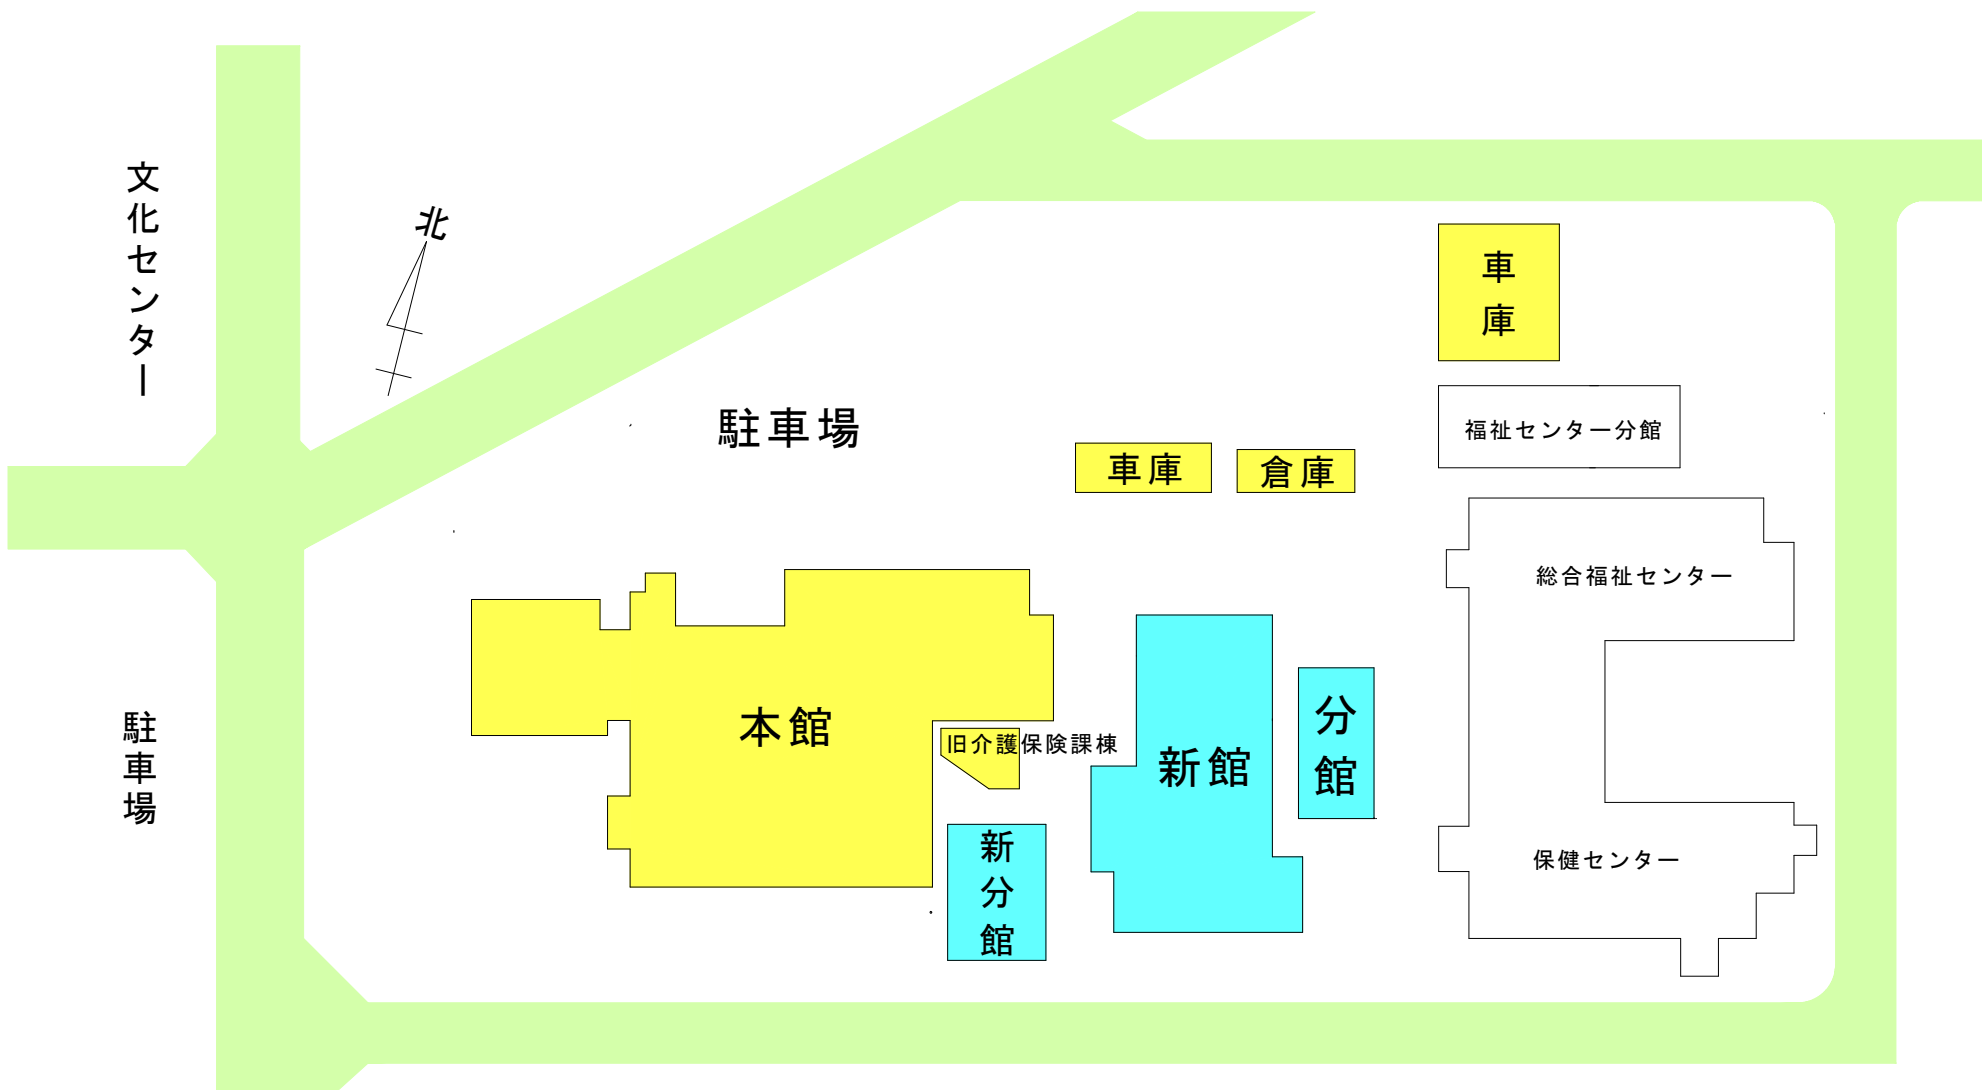

市役所庁舎敷地図

文化センター

駐車場

車庫

福祉センター分館

車庫

倉庫

総合福祉センター

本館

旧介護保険課棟

新館

分館

保健センター

新分館

駐車場

中央小学校