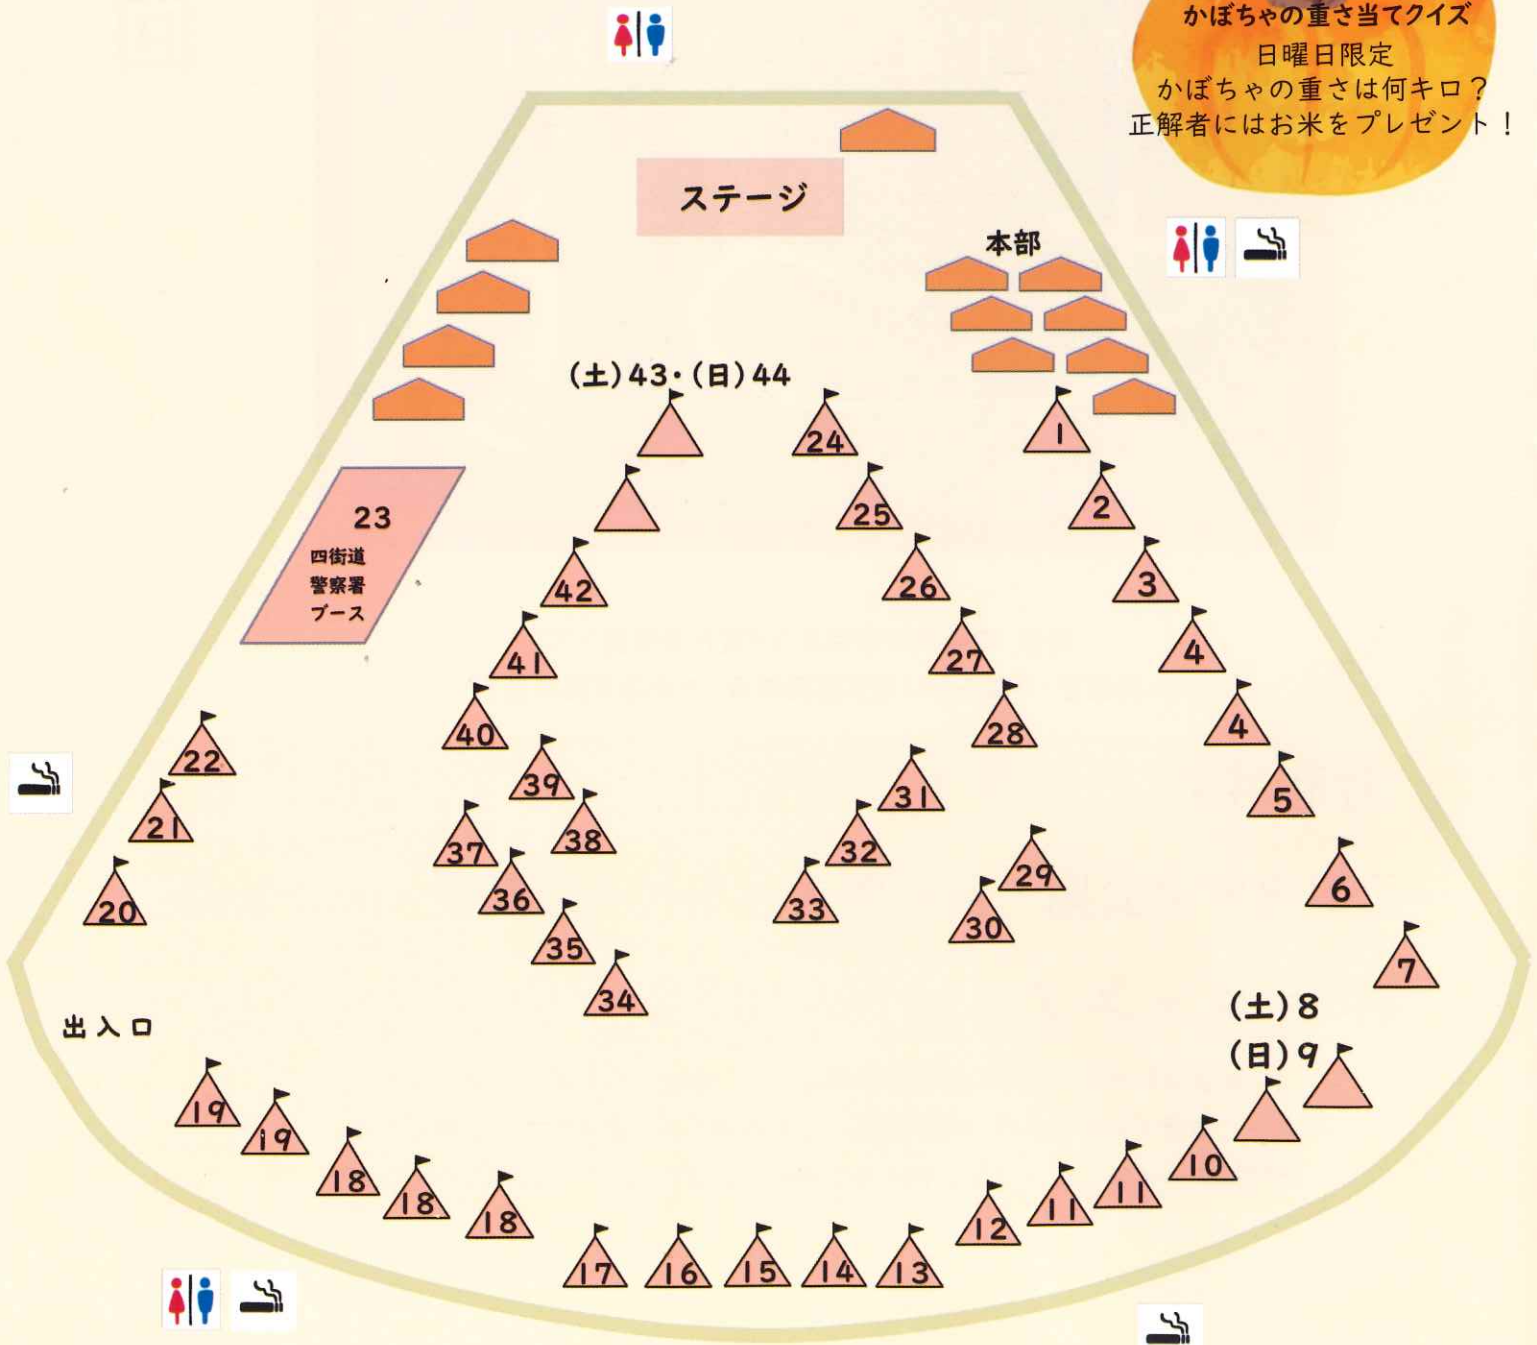

令和4年
第45回

主催 四街道市産業まつり実行委員会
(四街道市・千葉みらい農業協同組合・四街道市商工会)

令和4年11月12日(土)・13日(日)
※荒天中止
四街道中央公園・武道館・屋根付き運動場・たこ公園
消防フェスティバル2022 中央小学校

新型コロナウイルスの感染状況等により、中止となる場合があります。
また、今後プログラムの内容が変更になる場合もありますのでご了承ください。
感染拡大防止のため、来場される際は各自で感染対策をしてお楽しみください。

中央公園野球場内では、農産物や商工業製品、市内のグルメが集まります！

四街道市再資源化事業協同組合では、古紙類（新聞・雑誌を3kg以上）、空のペットボトル・アルミ缶10個以上の資源物を持参した方へ、トイレットペーパーと交換します。古紙類は別々に束ね、ペットボトル・アルミ缶は軽くすすいでから持参してください。

市原市は、千葉市とともに“3市連携”として事業を行っています。長野原町は水資源、北茨城市（災害時における相互応援協定の締結）と銚子市は、市の最終処分場として、ご協力をいただいています。