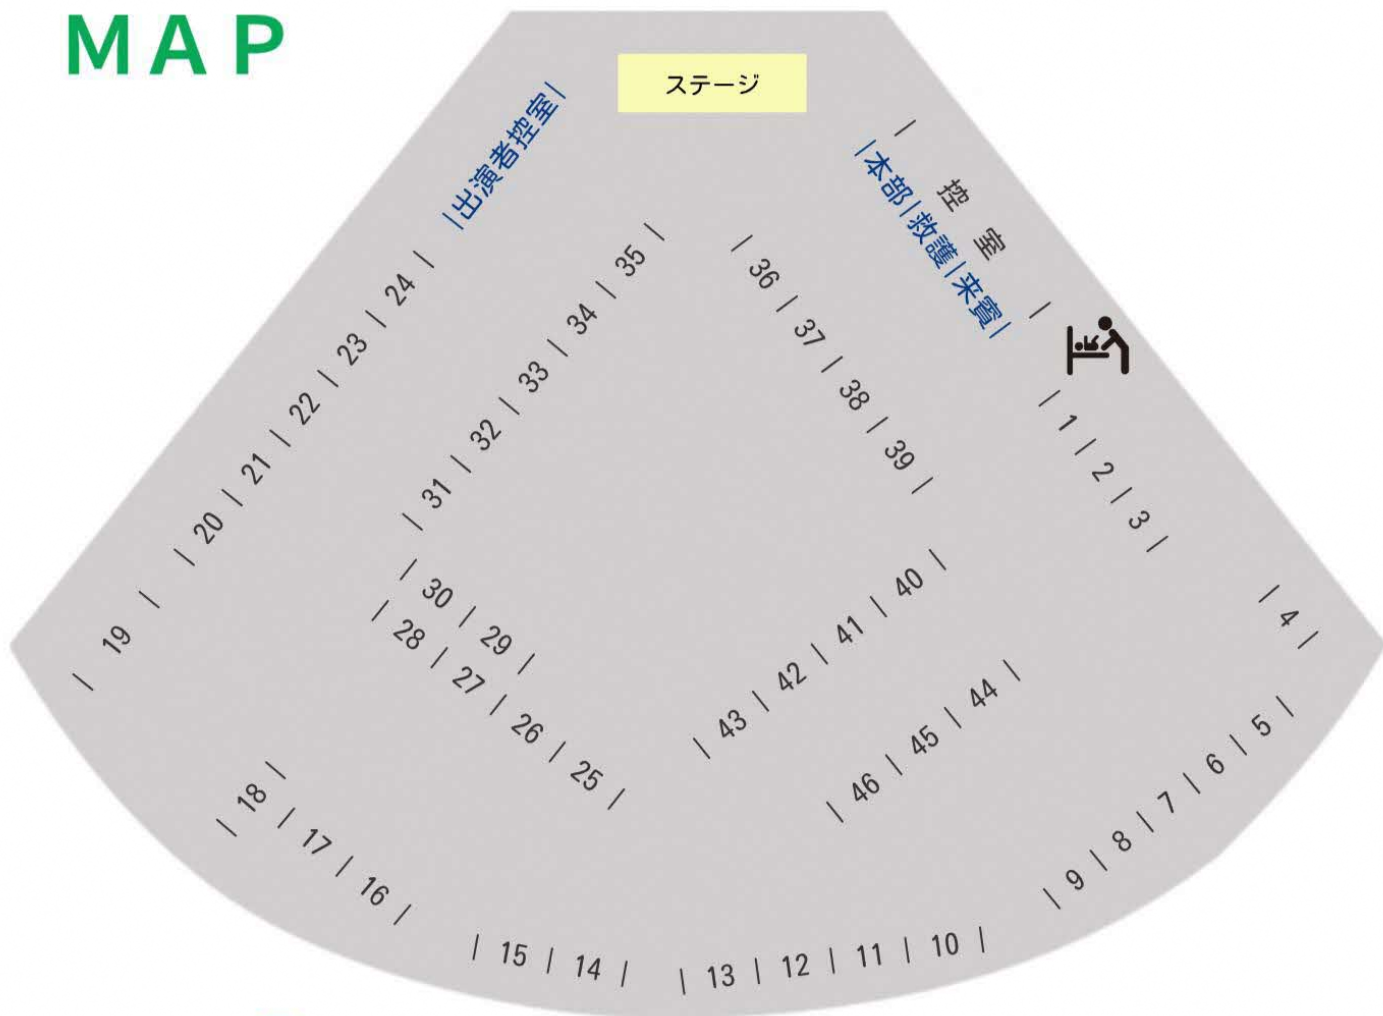

産業まつりは農産物や商工業製品、市内のグルメが集まる秋のお祭りです。
四街道市では、千葉市・市原市とともに3市連携として様々な事業を行っています。
長野原町は水資源、北茨城市・銚子市は、市のごみの最終処分場として、ご協力をいただいています。
また、北茨城市との間では災害時における相互応援協定を締結しています。
ぜひ、四街道と交流のある皆さまのブースもこの機会にお楽しみください！

MAP