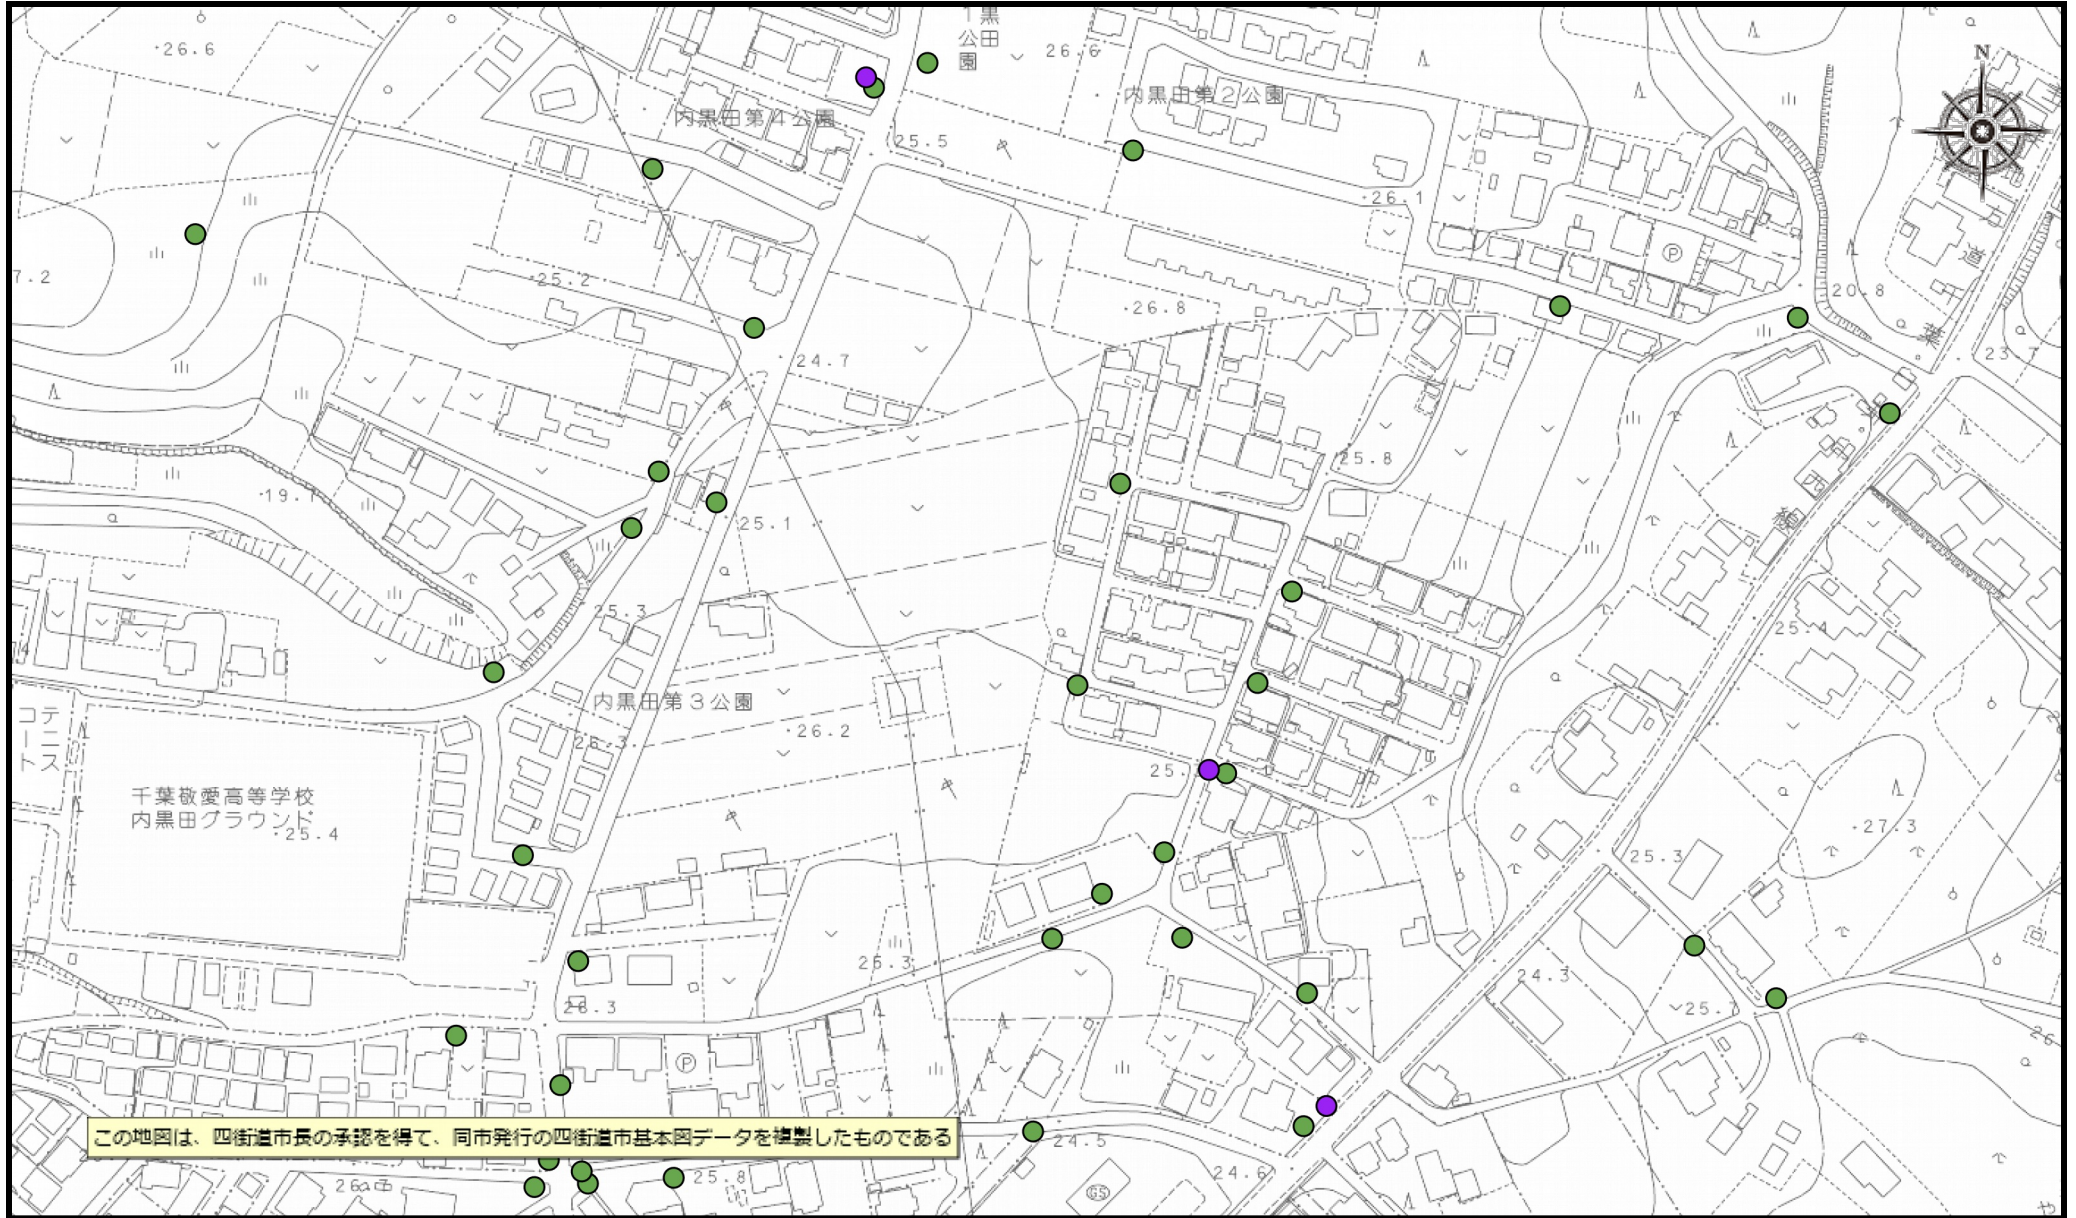

内黒田鉄道団地

注釈：