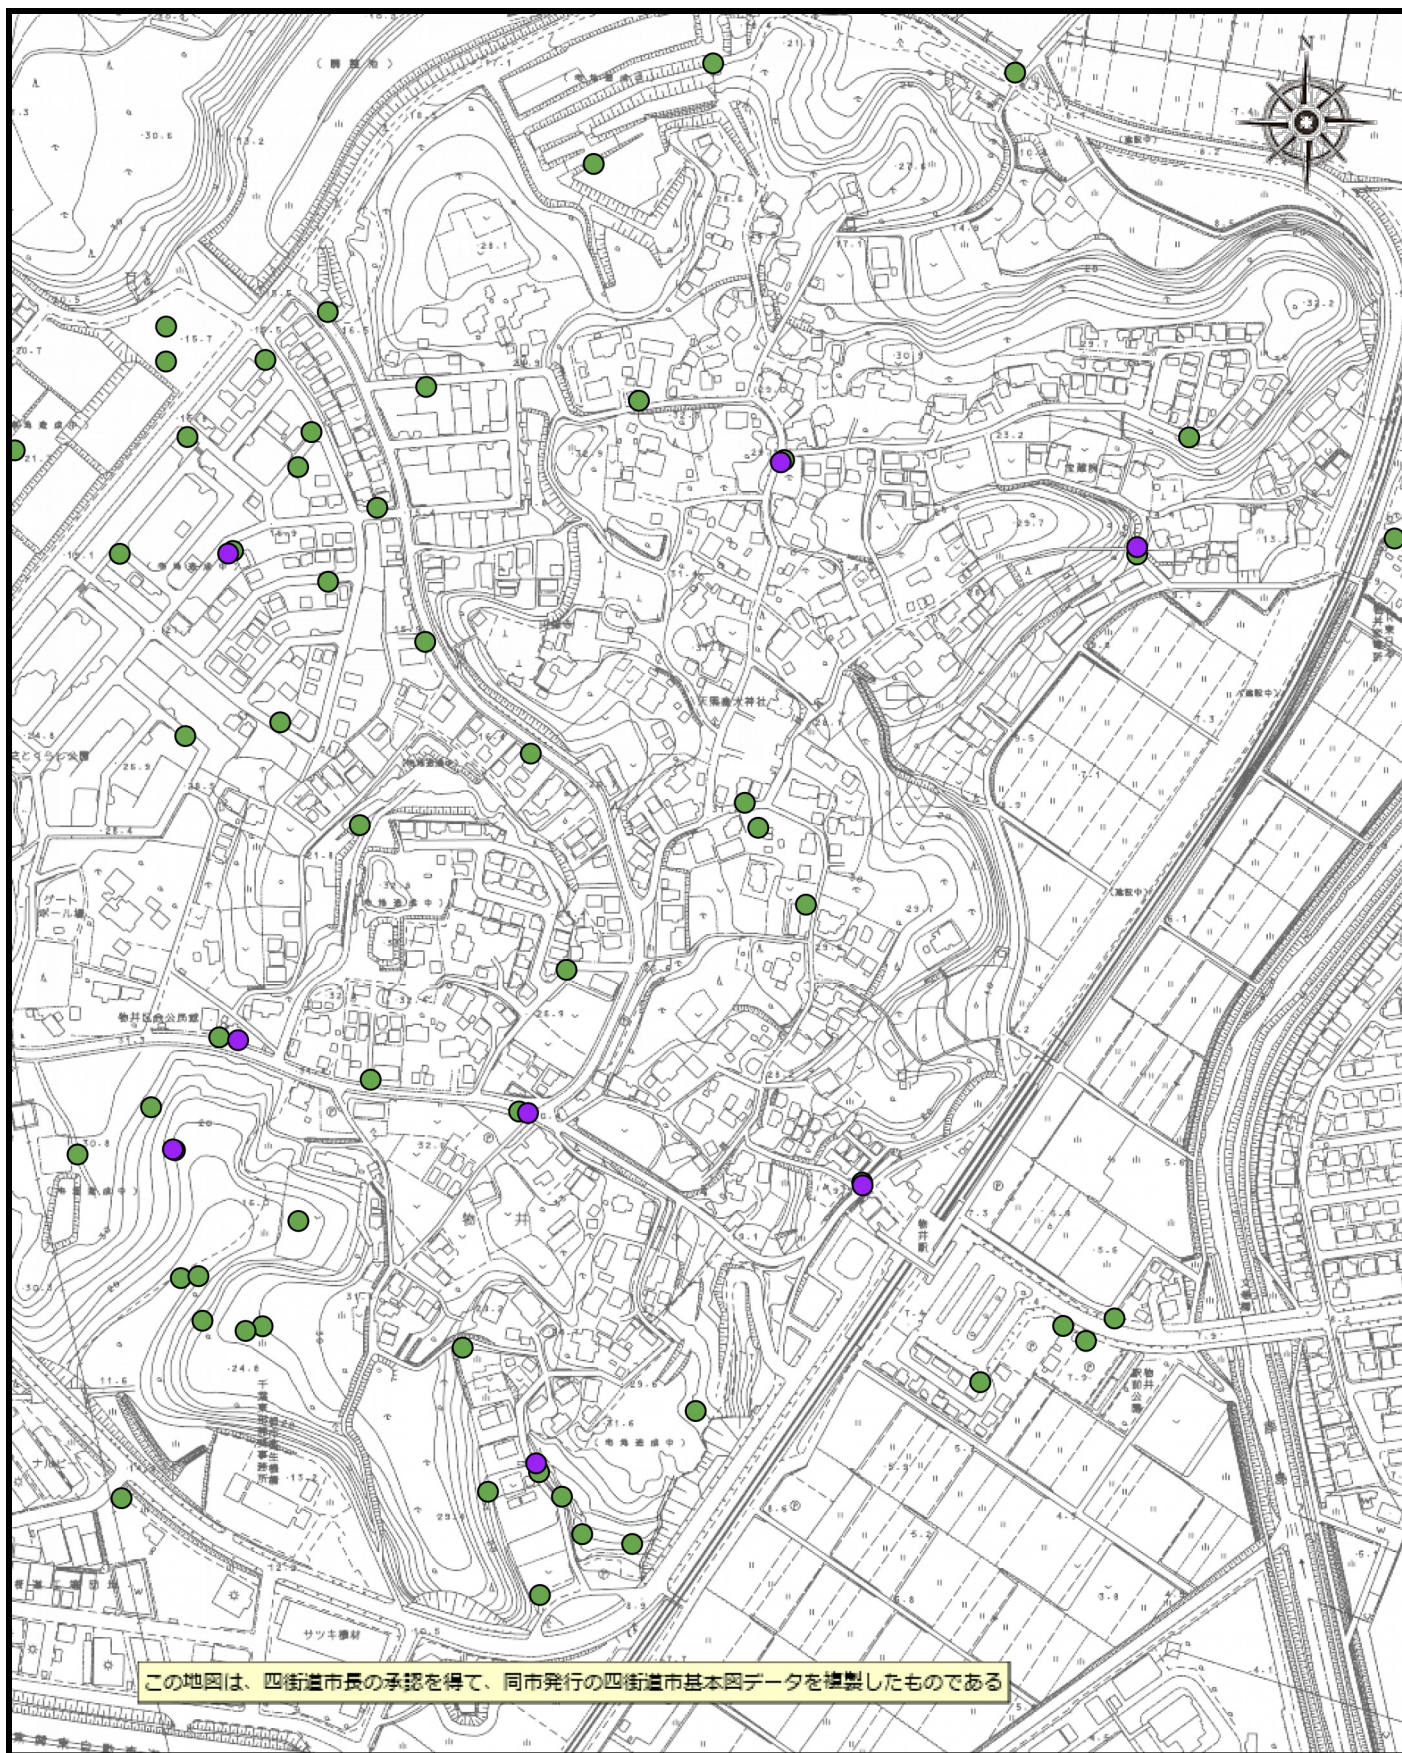

物井

注釈：