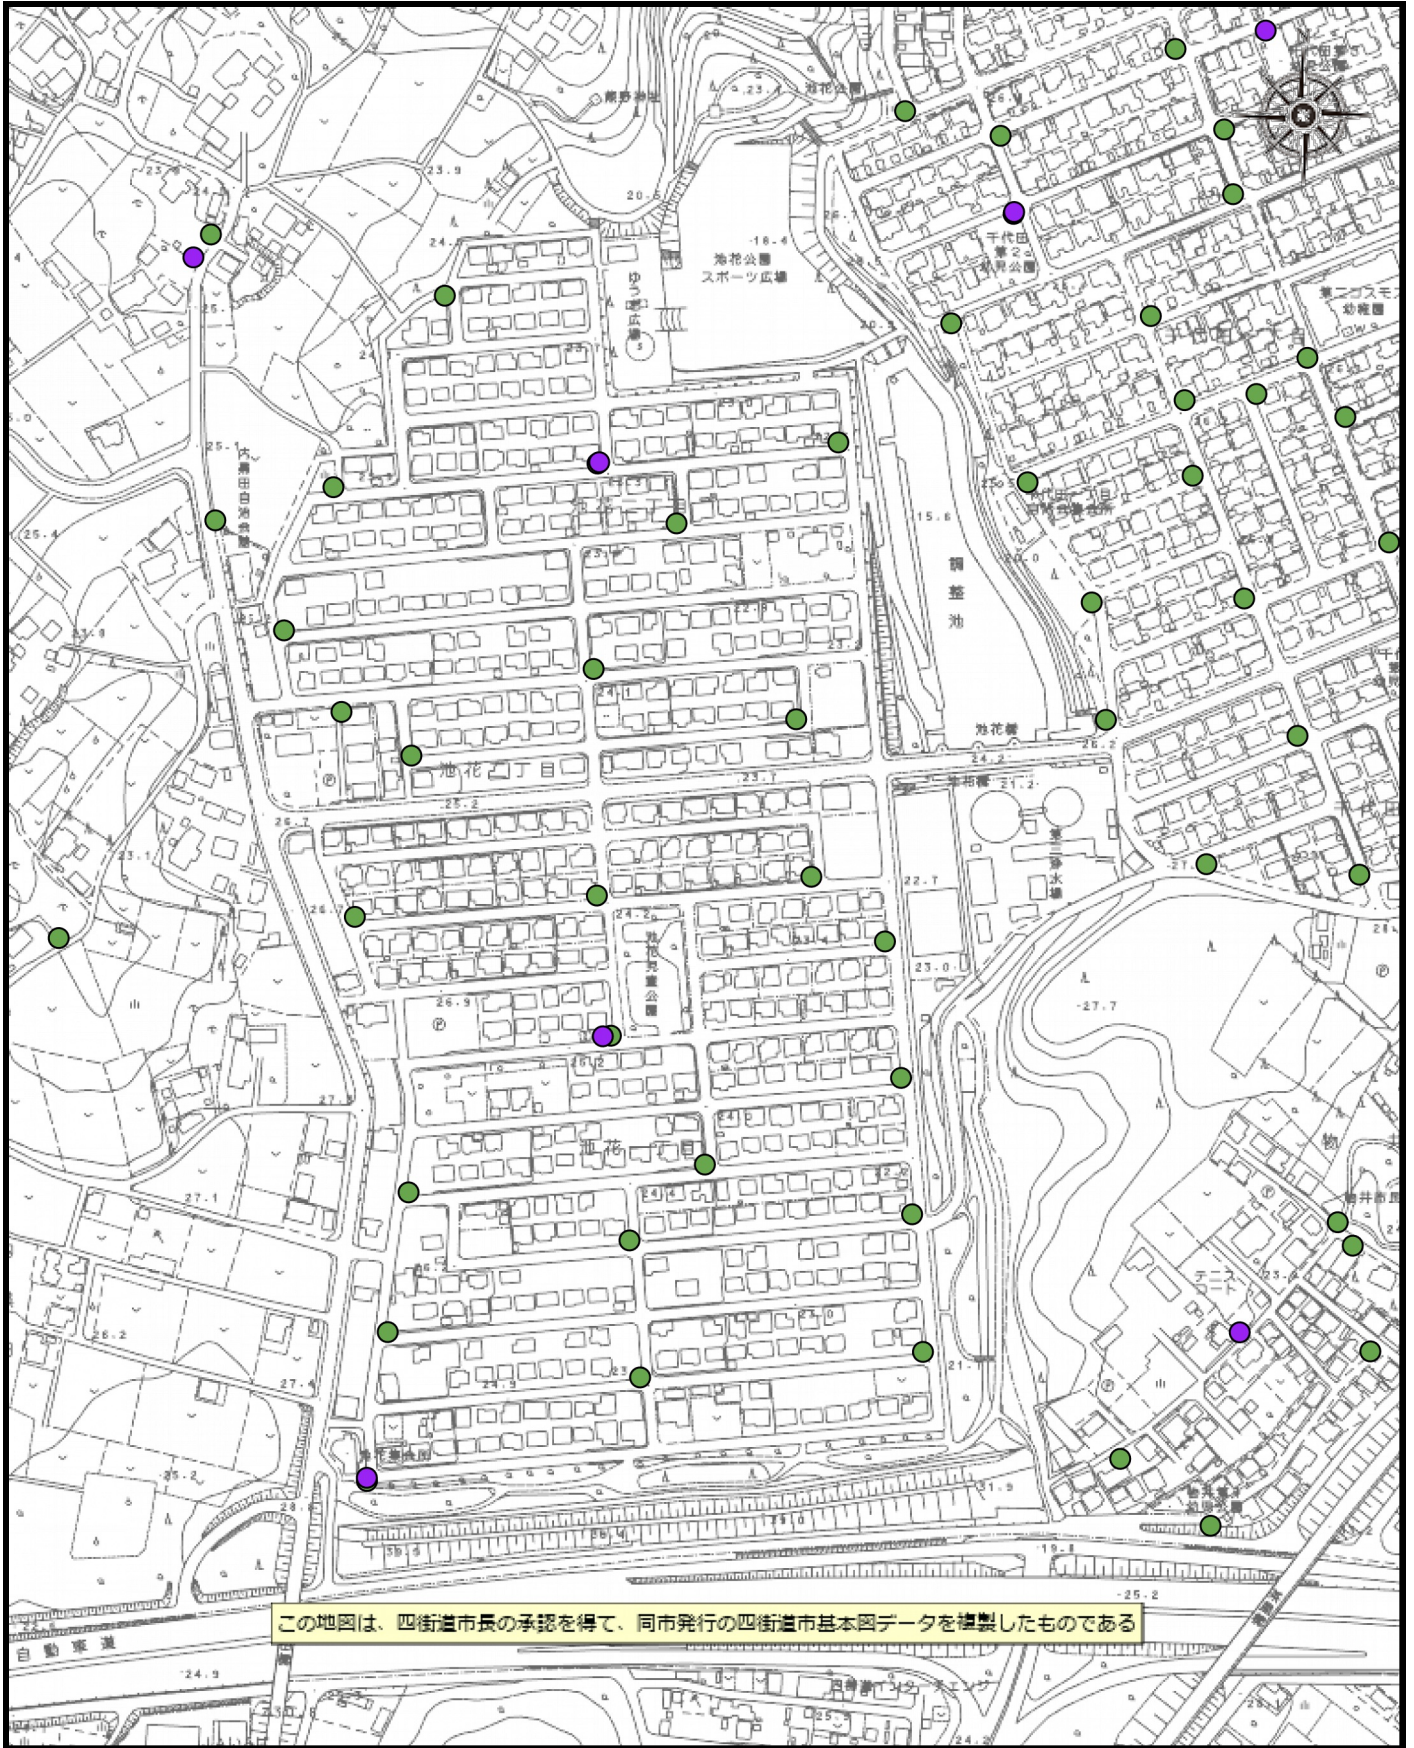

# 池花1・2丁目

注釈：