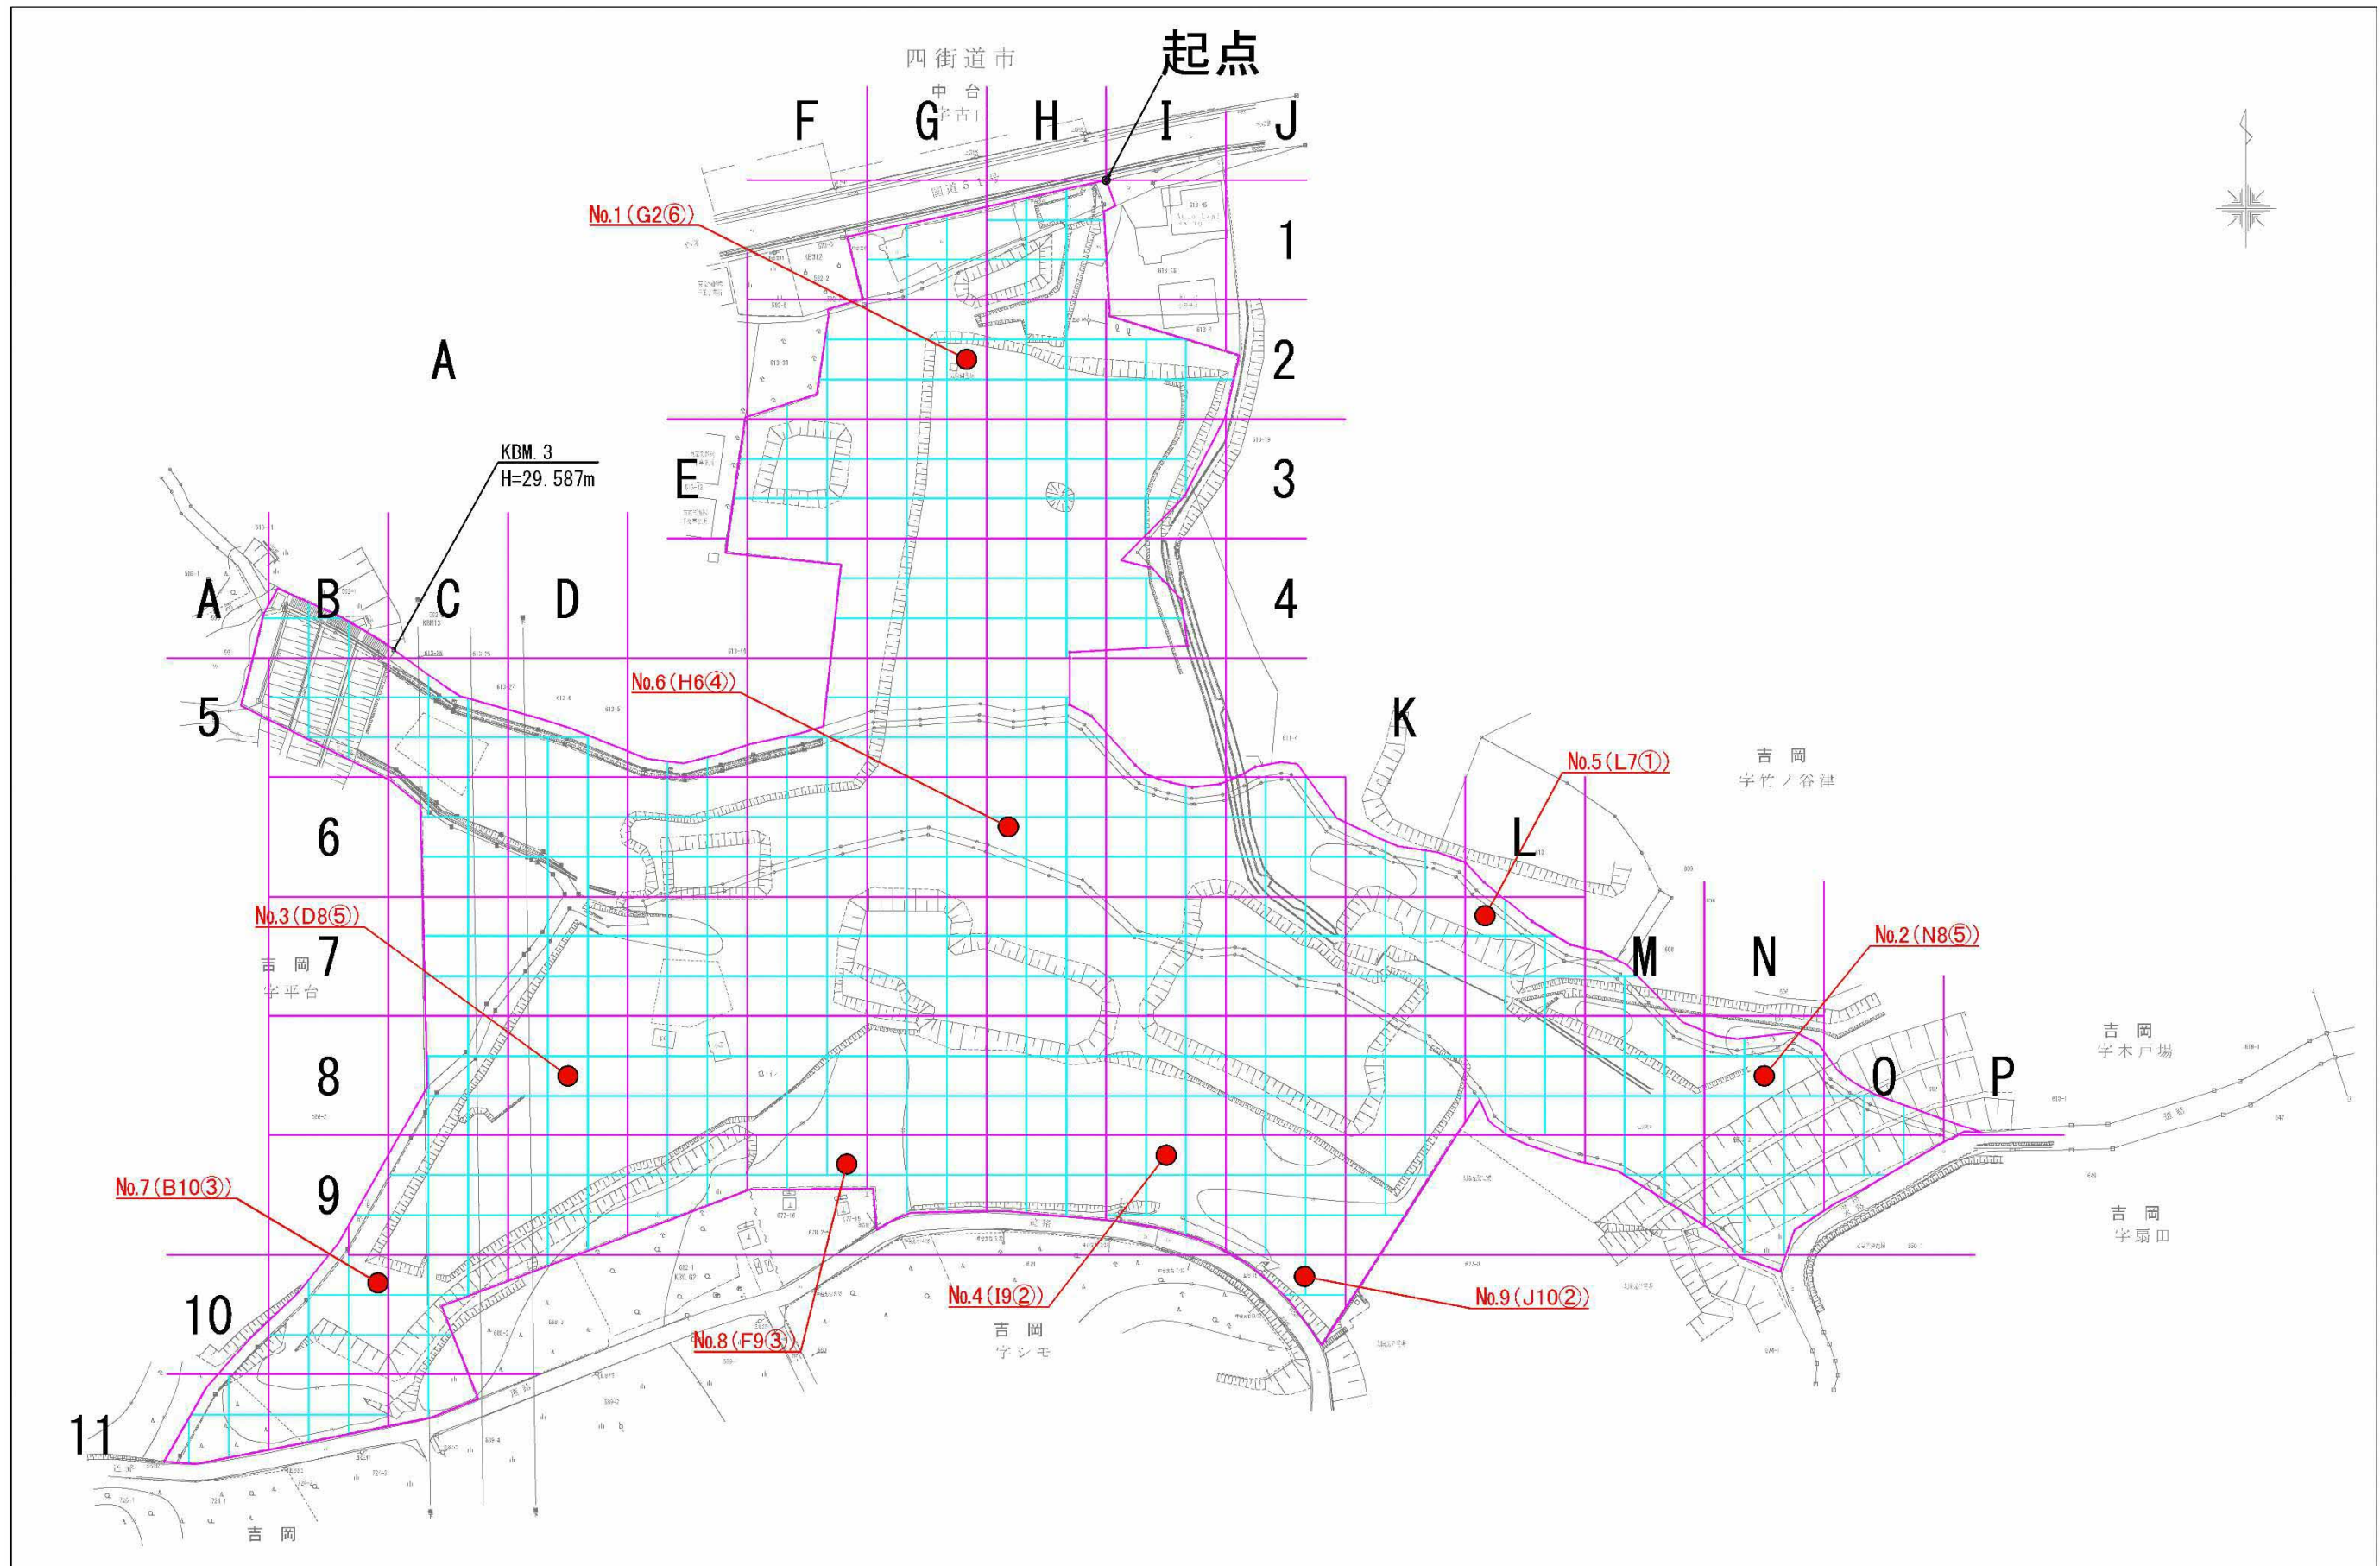

用地内観測井戸箇所図

用地内観測井の調査位置図